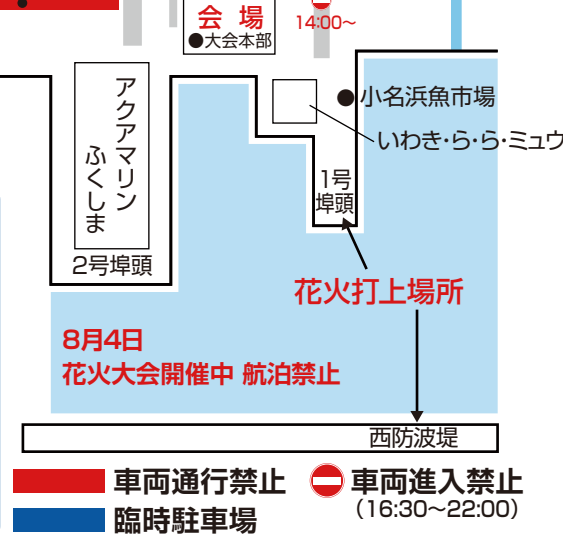

■ 車両通行禁止 ■ 車両進入禁止 (16:30~22:00)
■ 臨時駐車場